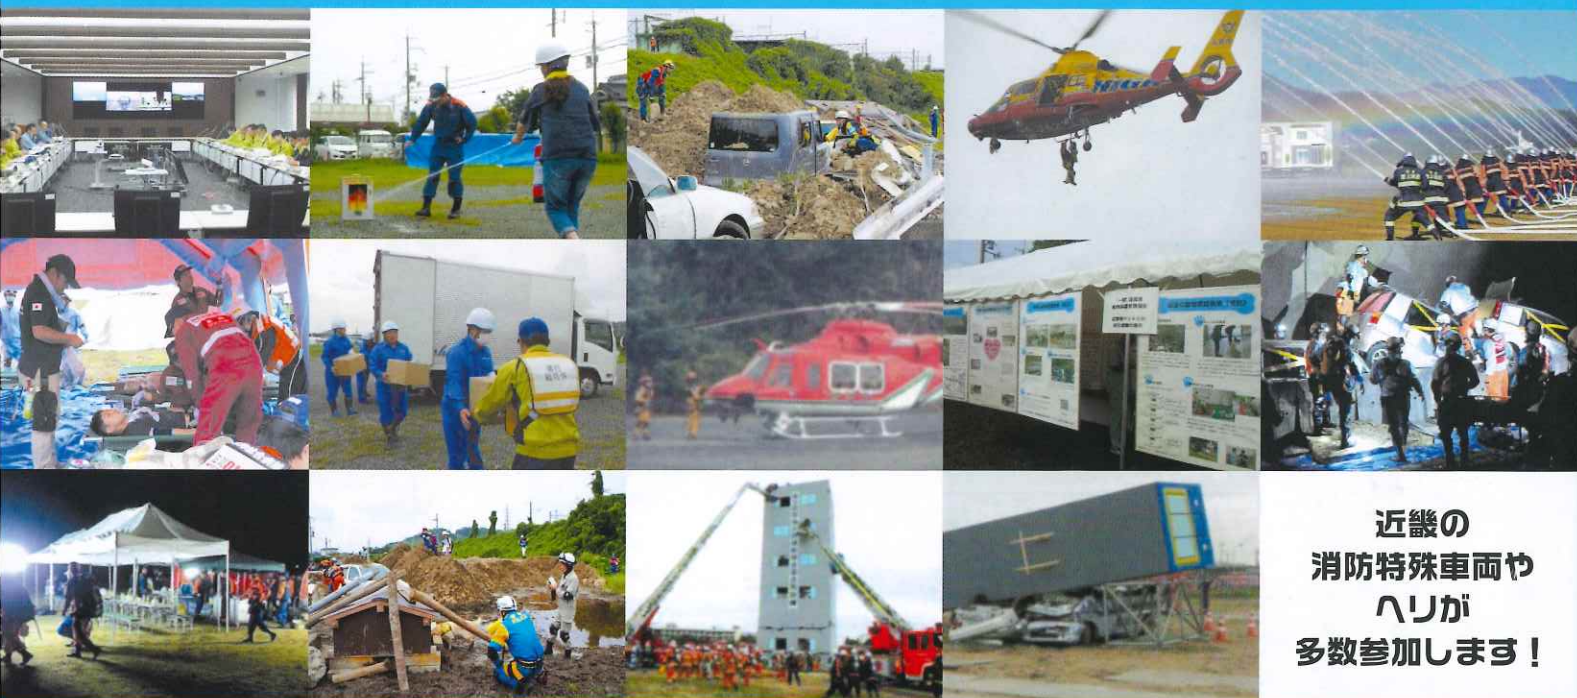

令和4年度

近畿府県合同防災訓練

(緊急消防援助隊近畿ブロック合同訓練)

(滋賀県総合防災訓練)

滋賀県危機管理センター
イメージキャラクター
ピウエンくん

滋賀県イメージキャラクター
キャップイー

会場付近では、多くの訓練車両が通行します。また、ヘリコプター等による騒音も発生し、近隣の皆様にはご不便・ご迷惑をおかけしますが、訓練実施へのご理解・ご協力をお願いいたします。

近畿の
消防特殊車両や
ヘリが
多数参加します！

開催日

令和4年

10/15  · 16 

場所

旧長浜北高等学校跡地 (長浜市山階町) (メイン会場)

10月15日(土)終日

- ◆旧長浜北高等学校跡地(長浜市山階町)
- ◆長浜港(長浜市港町)
- ◆近江鋳業(株)弥高採鋳所(米原市上野)
- ◆神照運動公園(長浜市神照町)
- ◆長浜キャノン(株)駐車場(長浜市国友町)
- ◆旧横山トンネル(長浜市烏羽上町・米原市菅江)
- ◆太信建設(株)土砂採取場(長浜市西浅井町沓掛)

10月16日(日)午前

- ◆旧長浜北高等学校跡地(長浜市山階町)
- ◆長浜港(長浜市港町)
- ◆近江鋳業(株)弥高採鋳所(米原市上野)
- ◆神照運動公園(長浜市神照町)
- ◆長浜市立東中学校(長浜市堀部町)
- ◆米原市立双葉中学校グランド・双葉総合体育館(米原市顔戸)

会場配置図

★印の会場では、訓練を見学できます。

駐車場ののご案内(10/16のみ)

- お車でお越しになる場合は、「長浜市役所の駐車場」をご利用ください。(無料)
- 市役所からメイン会場まで、随時、シャトルバスが運行します。(8:30~13:00)